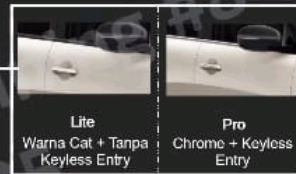

Door Handle