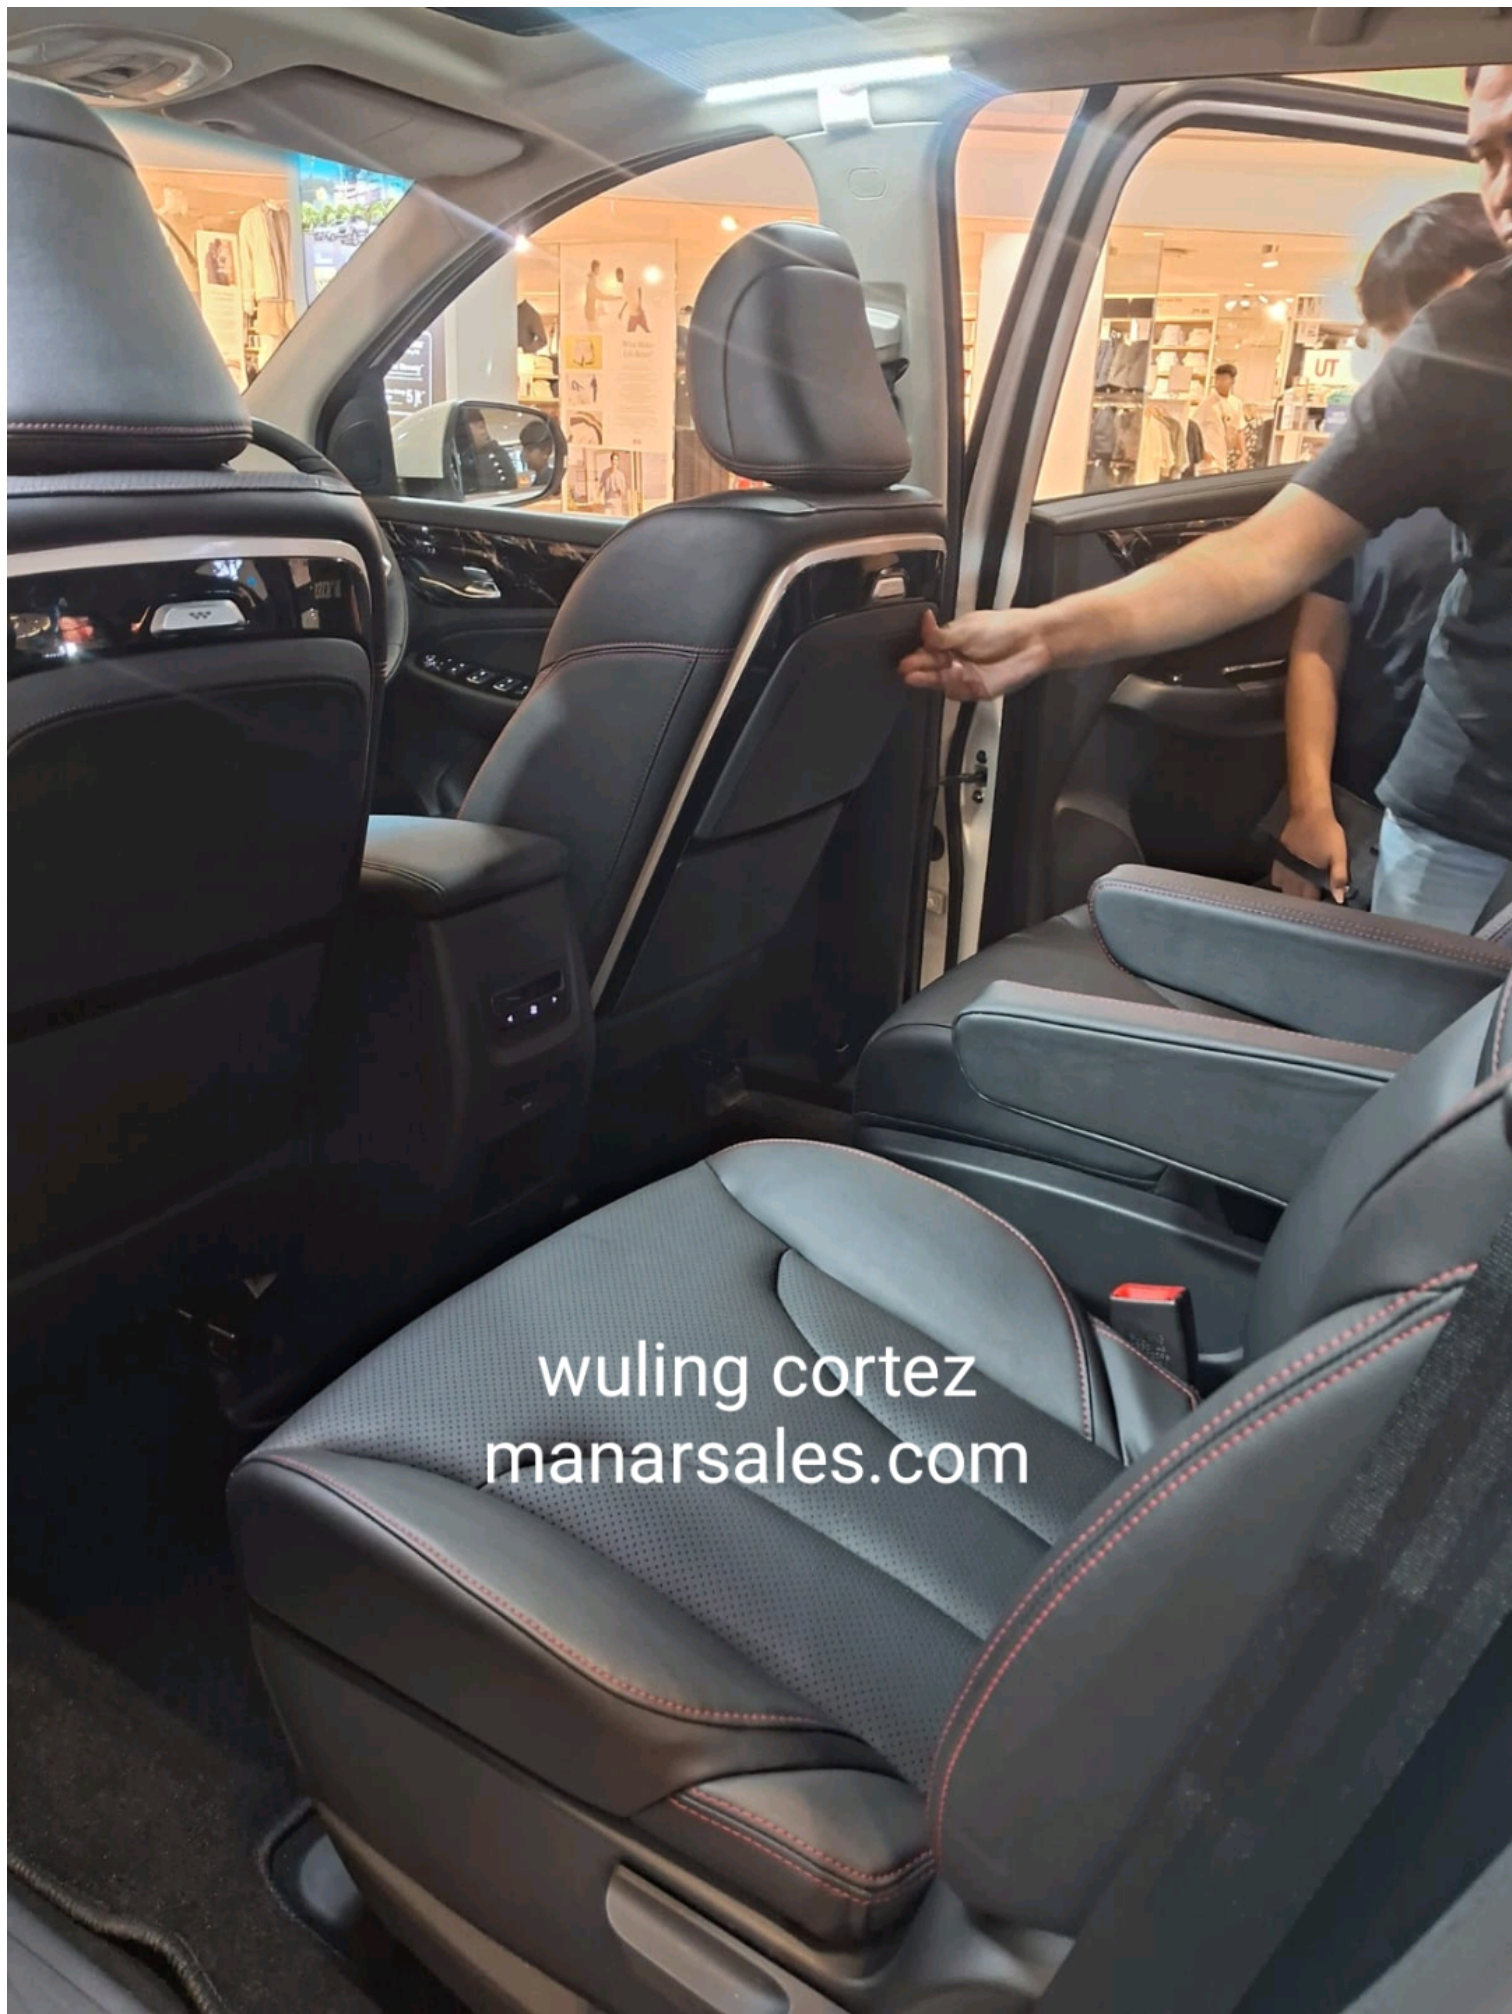

wuling cortez
manarsales.com