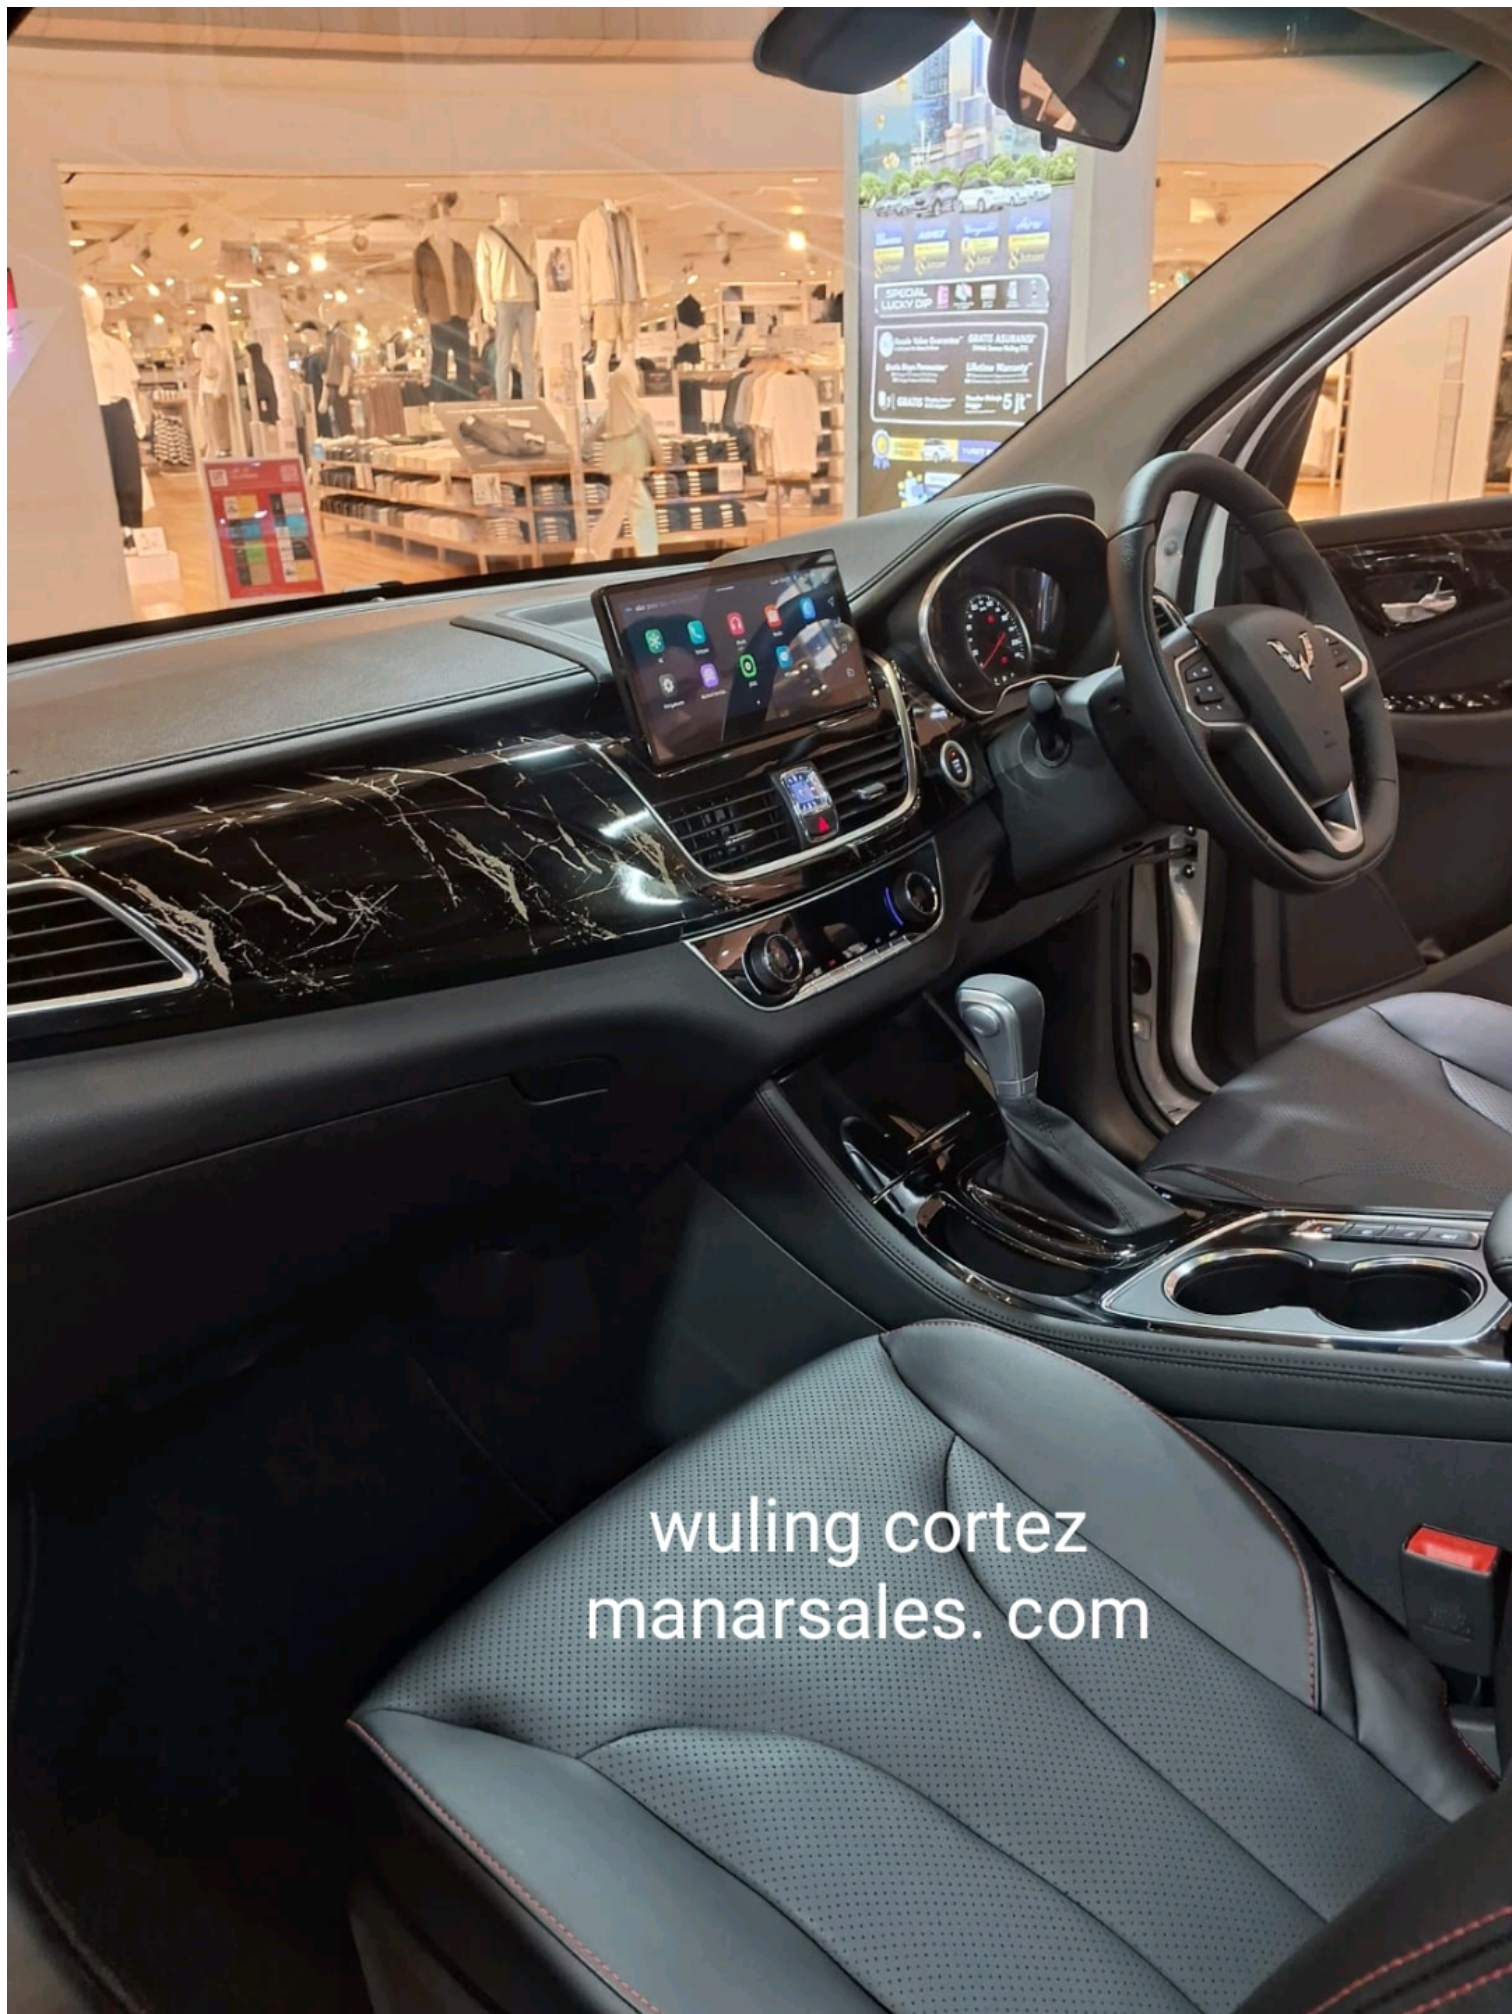

wuling cortez
manarsales.com